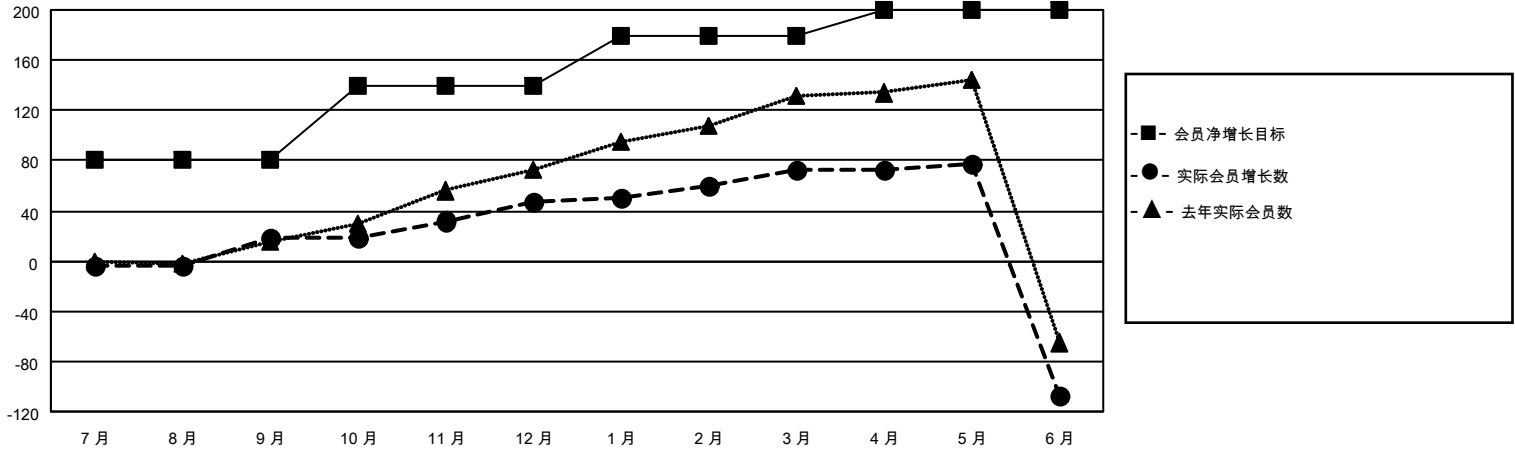

# MONTHLY MEMBERSHIP PROGRESS REPORT

地点 CHINA

District 383

Results as of: 6/30/2023

分会			
成果 2022-2023			
季	新分会目标	新会	会员流失的分会
7月/8月/9月	0	0	0
10月/11月/12月	0	0	0
1月/2月/3月	0	0	0
4月/5月/6月	0	0	0

位会员@每位须缴			
成果 2022-2023			
季	会员净增长目标	实际会员增长数	实际退会会员 (包括转会)
7月/8月/9月	80	34	8
10月/11月/12月	60	32	2
1月/2月/3月	40	43	15
4月/5月/6月	20	20	196

目标与实际新会累积

目标和实际会员累积

已取消的分会: 0	35 CLUBS OF 77 增添1位或以上的 新会员	<u>性别分布</u>	
<u>放弃的会员</u>		男	811 (63.56%)
过世	1	女	465 (36.44%)
分会已取消	0	NON BINARY	0 (0.00%)
其他	220	PREFER NOT TO ANSWER	0 (0.00%)
总计	221	总计家庭单位会员数	147
	<a href="#">点击这里取得累计会员数据</a>	支付减半会费的家庭会员	75